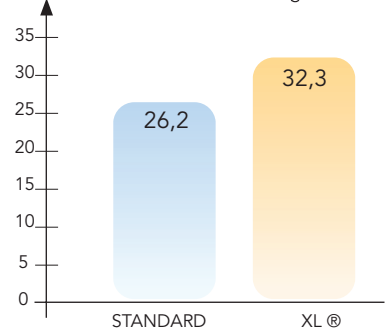

SEPTOJECT XL

Menos esforço
e menos pressão
durante a aplicação

**Diamêtro Interno
43% Maior**

Comprove:

Outras agulhas
Ø ext. 0.30 mm

Septoject XL
Ø ext. 0.30 mm

30° de flexibilidade

número de flexões das agulhas

COMPRIMENTO	CALIBRE	CÓD. DE COR	
Extra Curta - 12 mm	30 G	●	
Curta - 23 mm	30 G	●	
Longa - 30 mm	27 G	●	
Extra Longa - 35 mm	27 G	●	

Pré-rosqueada: para melhor encaixe na carpule